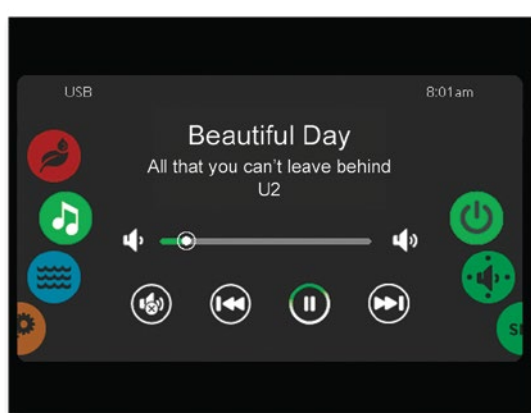

Contrôle complet depuis votre spa

Facile à installer, in.stream 2 se contrôle depuis votre spa avec les claviers in.k1000, in.k800 ou in.k500 des systèmes de spas des séries X et Y. Son interface permet un plein contrôle des sources audio, volume et fonctionnalités, et affiche les informations liées aux morceaux.

Il est doté de la technologie Bluetooth pour diffuser sans fil votre musique provenant de vos fournisseurs, applis, radios Internet ou balados favoris, et aussi, d'un connecteur de clé USB, d'une entrée auxiliaire et d'un syntoniseur FM. Pour protéger vos appareils audio portables, il peut s'accompagner d'une station d'accueil.

in.stream 2

station audio d'extérieur, étanche et conforme à la norme IPx5, pour votre spa et toute la cour arrière

- unité électrique universelle intégrée
- boîtier robuste, à l'épreuve complète des éclaboussures (IPx5)
- amplificateurs Class D puissants et efficaces
- jusqu'à 4 sorties pour haut-parleurs (200 W à 4 Ohms)
- 1 sortie subwoofer (100 W à 2 Ohms)
- 1 sortie auxiliaire
- 4 sources audio : entrée aux., clé USB, radio FM et diffusion Bluetooth
- chargeur de téléphone intelligent par la connexion USB
- température de fonctionnement maximum de 60 °C (140 °F)
- installation avec support mural
- mises à jour téléchargeables surplace
- dimensions : 24,9 cm largeur x 22,6 cm hauteur x 6,6 cm largeur

contrôle total de l'audio

depuis votre spa!

in.stream 2 Pro +

avec Bluetooth, connexion USB directe, entrée audio auxiliaire, FM intégré, 4 sorties haut-parleurs et 1 sortie Subwoofer

in.stream 2 inter

avec Bluetooth, connexion USB directe, entrée audio auxiliaire, 2 sorties haut-parleurs et 1 sortie Subwoofer