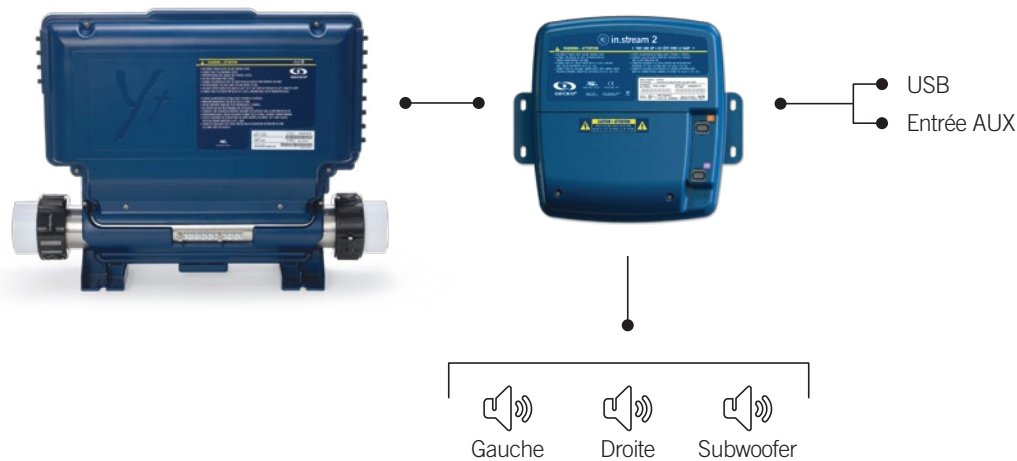

Système audio et alimentation intégrés

Compact, robuste et à l'épreuve des éclaboussures, in.stream 2 possède une unité d'alimentation électrique conçue pour obtenir le meilleur de son amplificateur. Avec une puissance de crête de 300 W à faible distorsion, il a une sortie Subwoofer amplifiée avec un filtre numérique intégré et un volume ajustable.

in.stream 2

station audio d'extérieur, étanche et conforme à la norme IPx5, pour votre spa et toute la cour arrière

- unité électrique universelle intégrée
- boîtier robuste, à l'épreuve complète des éclaboussures (IPx5)
- amplificateurs Class D puissants et efficaces
- jusqu'à 4 sorties pour haut-parleurs (200 W à 4 Ohms)
- 1 sortie subwoofer (100 W à 2 Ohms)
- 1 sortie auxiliaire
- 4 sources audio : entrée aux., clé USB, radio FM et diffusion Bluetooth
- chargeur de téléphone intelligent par la connexion USB
- température de fonctionnement maximum de 60 °C (140 °F)
- installation avec support mural
- mises à jour téléchargeables surplace
- dimensions : 24,9 cm largeur x 22,6 cm hauteur x 6,6 cm largeur

contrôle total de l'audio

depuis votre spa!

in.stream 2 Pro +

avec Bluetooth, connexion USB directe, entrée audio auxiliaire, FM intégré, 4 sorties haut-parleurs et 1 sortie Subwoofer

in.stream 2 inter

avec Bluetooth, connexion USB directe, entrée audio auxiliaire, 2 sorties haut-parleurs et 1 sortie Subwoofer

in.stream 2 essentiel

avec Bluetooth, 2 sorties haut-parleurs et une entrée audio auxiliaire

dimensions du in.stream 2