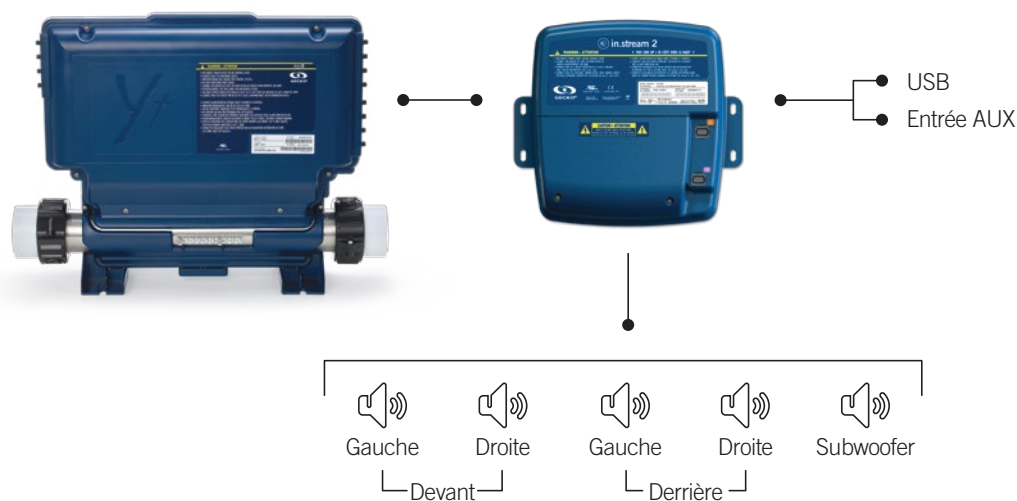

Système audio et alimentation intégrés

Compact, robuste et à l'épreuve des éclaboussures, in.stream 2 possède une unité d'alimentation électrique conçue pour obtenir le meilleur de son amplificateur. Avec une puissance de crête de 300 W à faible distorsion, il a une sortie Subwoofer amplifiée avec un filtre numérique intégré et un volume ajustable.

Contrôle complet depuis votre spa

Facile à installer, in.stream 2 se contrôle depuis votre spa avec les claviers in.k1000, in.k800 ou in.k500 des systèmes de spas des séries X et Y. Son interface permet un plein contrôle des sources audio, volume et fonctionnalités, et affiche les informations liées aux morceaux.

in.stream 2

station audio d'extérieur, étanche et conforme à la norme IPx5, pour votre spa et toute la cour arrière

- unité électrique universelle intégrée
- boîtier robuste, à l'épreuve complète des éclaboussures (IPx5)
- amplificateurs Class D puissants et efficaces
- jusqu'à 4 sorties pour haut-parleurs (200 W à 4 Ohms)
- 1 sortie subwoofer (100 W à 2 Ohms)
- 1 sortie auxiliaire
- 4 sources audio : entrée aux., clé USB, radio FM et diffusion Bluetooth
- chargeur de téléphone intelligent par la connexion USB
- température de fonctionnement maximum de 60 °C (140 °F)
- installation avec support mural
- mises à jour téléchargeables surplace
- dimensions : 24,9 cm largeur x 22,6 cm hauteur x 6,6 cm largeur

contrôle total de l'audio

depuis votre spa!

in.stream 2 Pro +

avec Bluetooth, connexion USB directe, entrée audio auxiliaire, FM intégré, 4 sorties haut-parleurs et 1 sortie Subwoofer

in.stream 2 inter

avec Bluetooth, connexion USB directe, entrée audio auxiliaire, 2 sorties haut-parleurs et 1 sortie Subwoofer